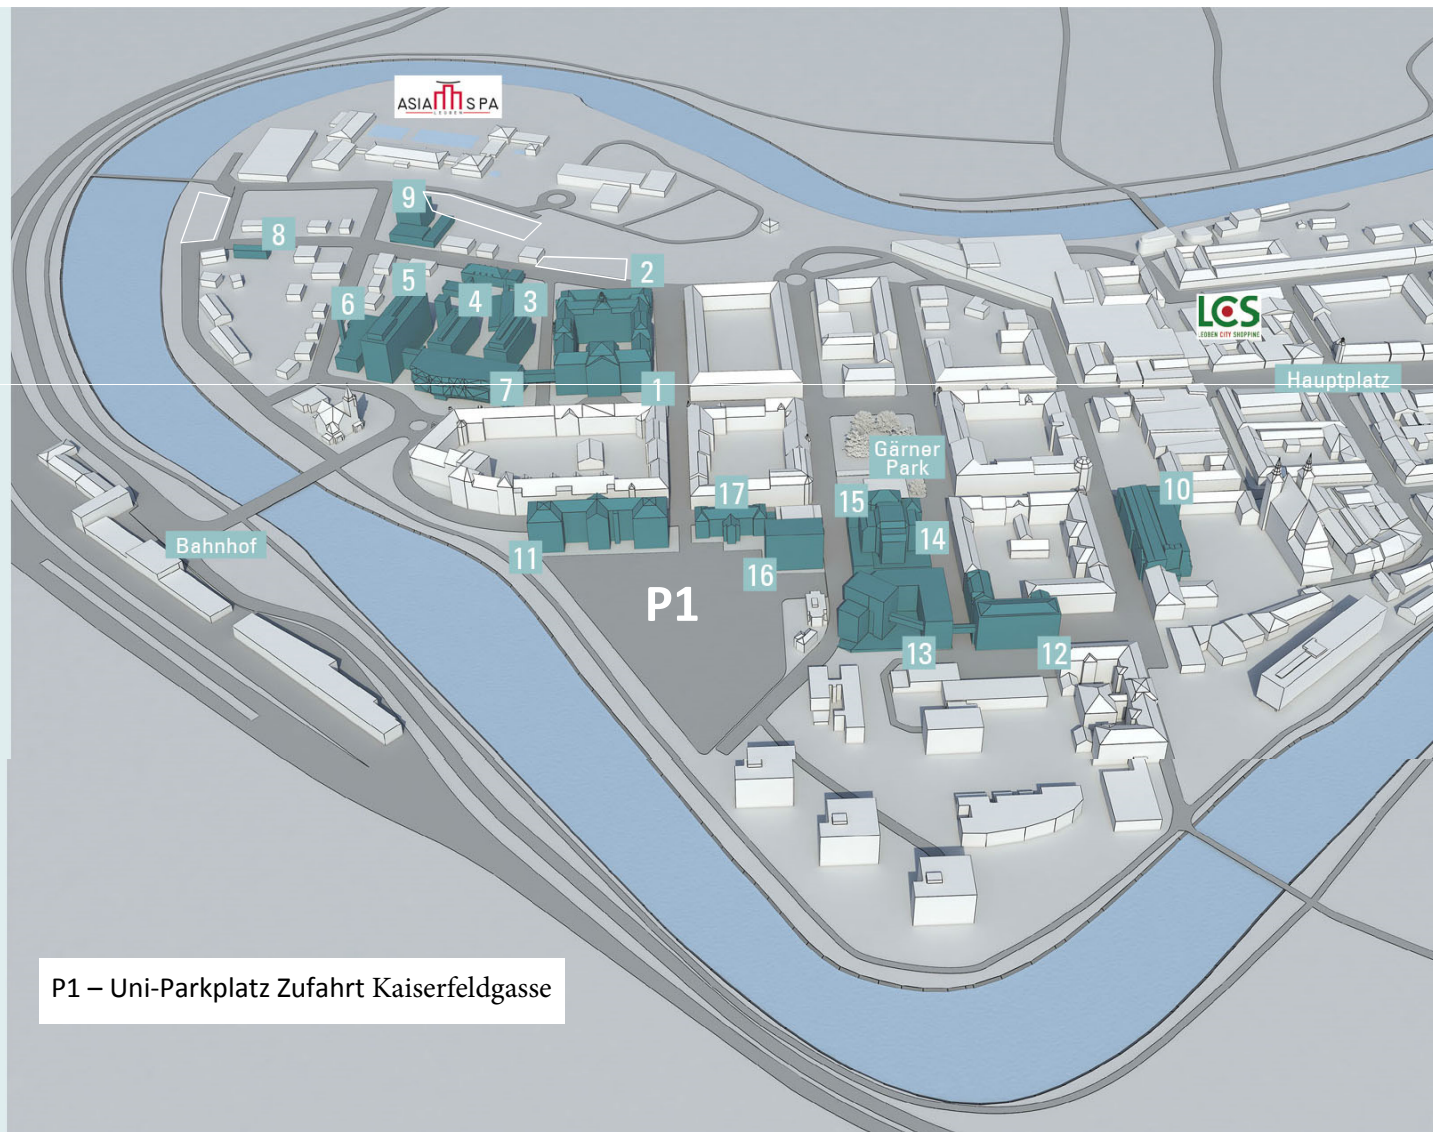

Universitäts Campus

- 1 **Hauptgebäude**, Franz-Josef-Straße 18
- 2 **Rittingergebäude**, Franz-Josef-Straße 18
- 3 **Chemiegebäude**, Franz-Josef-Straße 18
- 4 **Umweltschutzgebäude**, Franz-Josef-Straße 18
- 5 **Metallurgiegebäude**, Franz-Josef-Straße 18
- 6 **Werkhallen**, Franz-Josef-Straße 18
- 7 **Erzherzog-Johann-Trakt**, Franz-Josef-Straße 18
- 8 **Rabcewiczgebäude**, Parkstraße 27
- 9 **Akademie der Wissenschaften**, Jahnstraße 12
- 10 **Peter-Tunner-Gebäude**, Peter-Tunner-Straße 5
- 11 **TTZ**, Peter-Tunner-Straße 27
- 12 **RWZ**, Erzherzog-Johann-Straße 3
- 13 **IZW**, Max-Tendler-Straße
- 14 **Kunststofftechnik**, Otto-Glöckel-Straße 2
- 15 **Akademie Montanuniversität**, Peter-Tunner-Straße 15
- 16 **IZR**, Roseggerstraße 11a
- 17 **ZAT**, Peter-Tunner-Straße

P1 – Uni-Parkplatz Zufahrt Kaiserfeldgasse